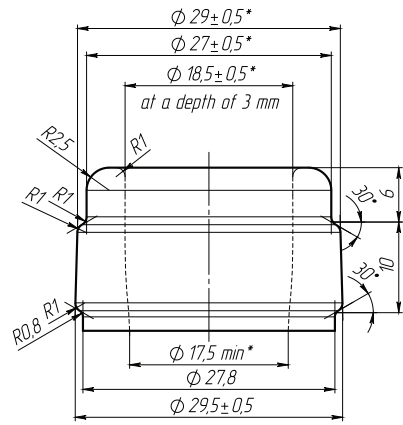

ბურბუნდია

**GEORGIAN
GLASS
MARKET**

თავი = P-29-A5

წინხედი

თავი

ძირი

ბურგუნდია

- მოცულობა 0,75 ლ
- წონა 485 ± 10 გრ
- სიმაღლე 296 ± 1.8 მმ
- დიამეტრი 80.6 ± 1.5 მმ
- ფერი ზეთისხილისფერი