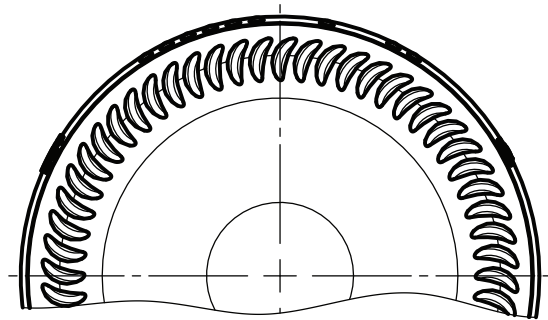

ბურბუნდია

**GEORGIAN
GLASS
MARKET**

თავი = P-29-A5

წინხედი

თავი

ძირი

ბურგუნდია

- მოცულობა 0,75 ლ
- წონა 485 ± 10 გრ
- სიმაღლე 296 ± 1.8 მმ
- დიამეტრი 80.6 ± 1.5 მმ
- ფერი ზეთისხილისფერი