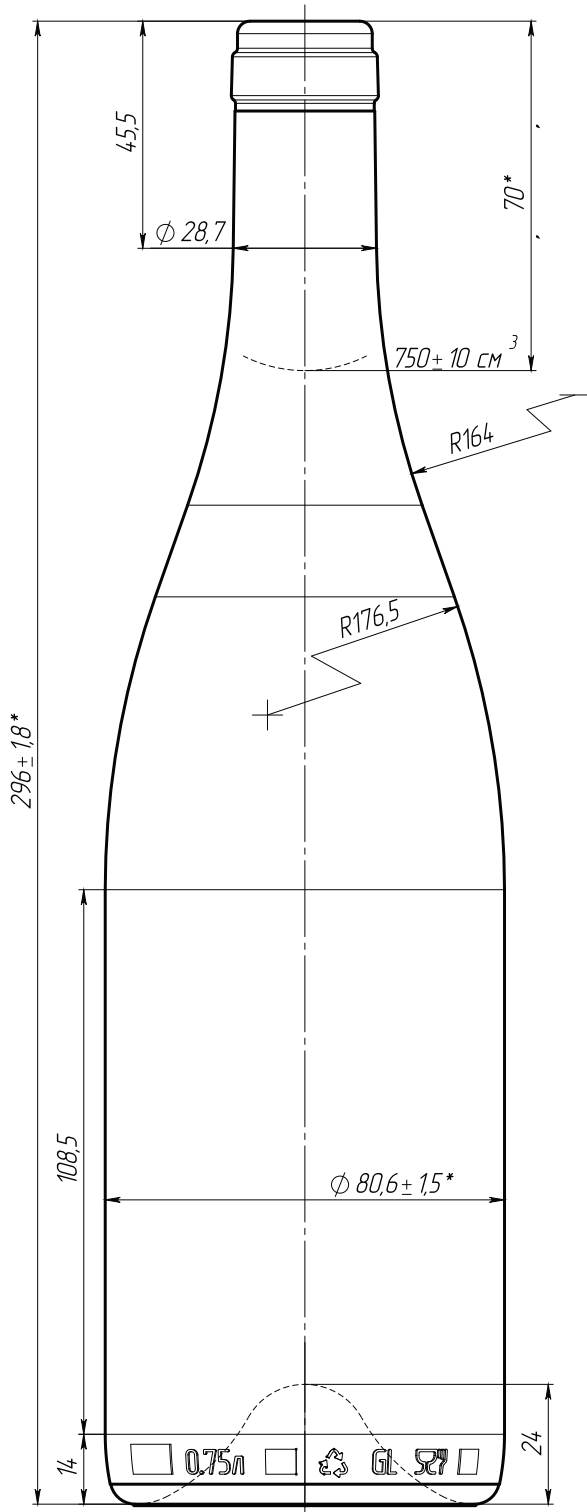

ბურბუნდია

**GEORGIAN
GLASS
MARKET**

თავი = P-29-A5

წინხედი

თავი

ძირი

ბურგუნდია

- მოცულობა 0,75 ლ
- წონა 485 ± 10 გრ
- სიმაღლე 296 ± 1.8 მმ
- დიამეტრი 80.6 ± 1.5 მმ
- ფერი ზეთისხილისფერი