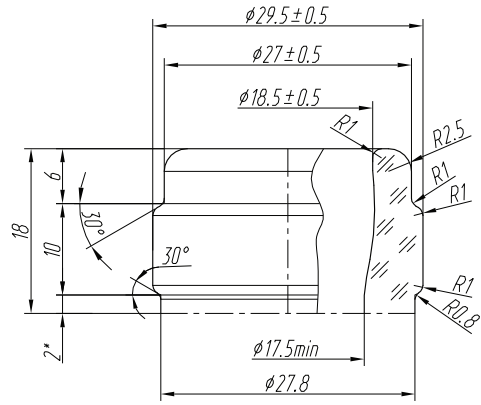

# ბონდო 310

GEORGIAN  
GLASS  
MARKET

თავი = P-29-E

წინხედი

თავი

ძირი

**ბოროდო 310**

- მოცულობა 0,75 ლ
- წონა 470 ± 10 გრ
- სიმაღლე 310 ± 1.8 მმ
- დიამეტრი 75.2 ± 1.4 მმ
- ფერი ზეთისხილისფერი