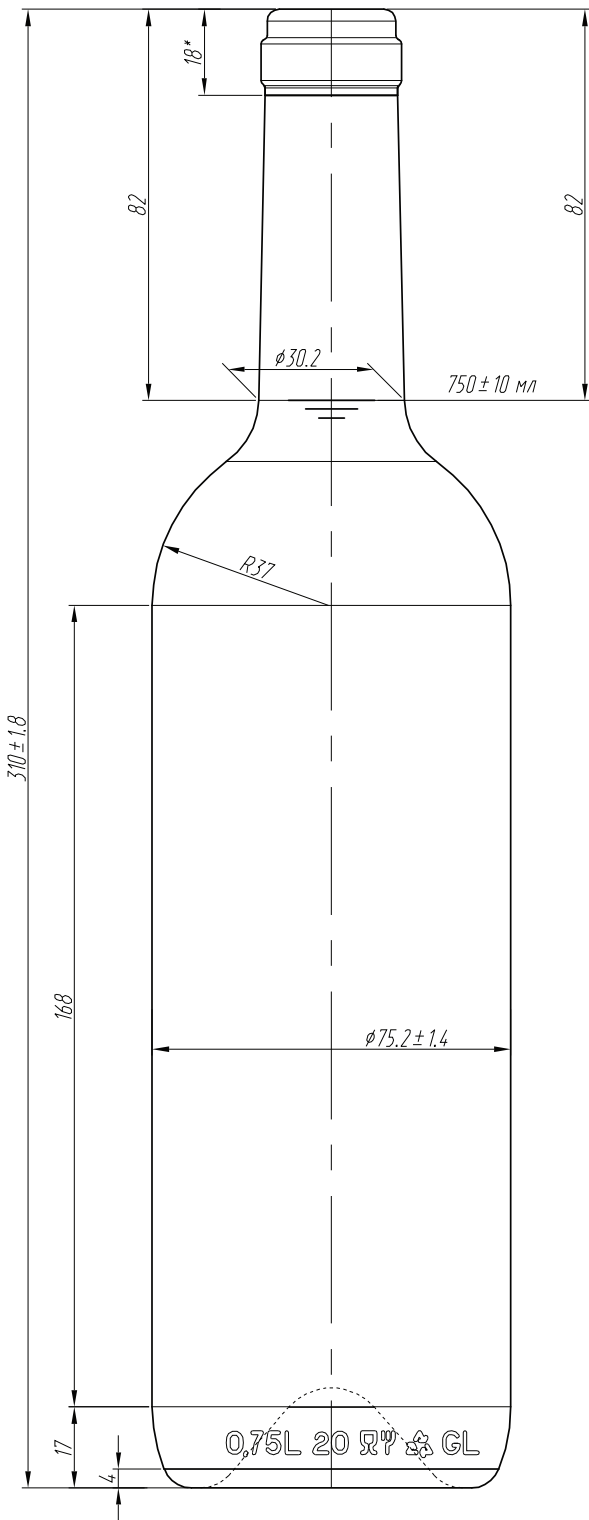

# ბონდო 310

GEORGIAN  
GLASS  
MARKET

თავი = P-29-E

წინხედი

თავი

ძირი

**ბოროდო 310**

- მოცულობა 0,75 ლ
- წონა 470 ± 10 გრ
- სიმაღლე 310 ± 1.8 მმ
- დიამეტრი 75.2 ± 1.4 მმ
- ფერი ზეთისხილისფერი