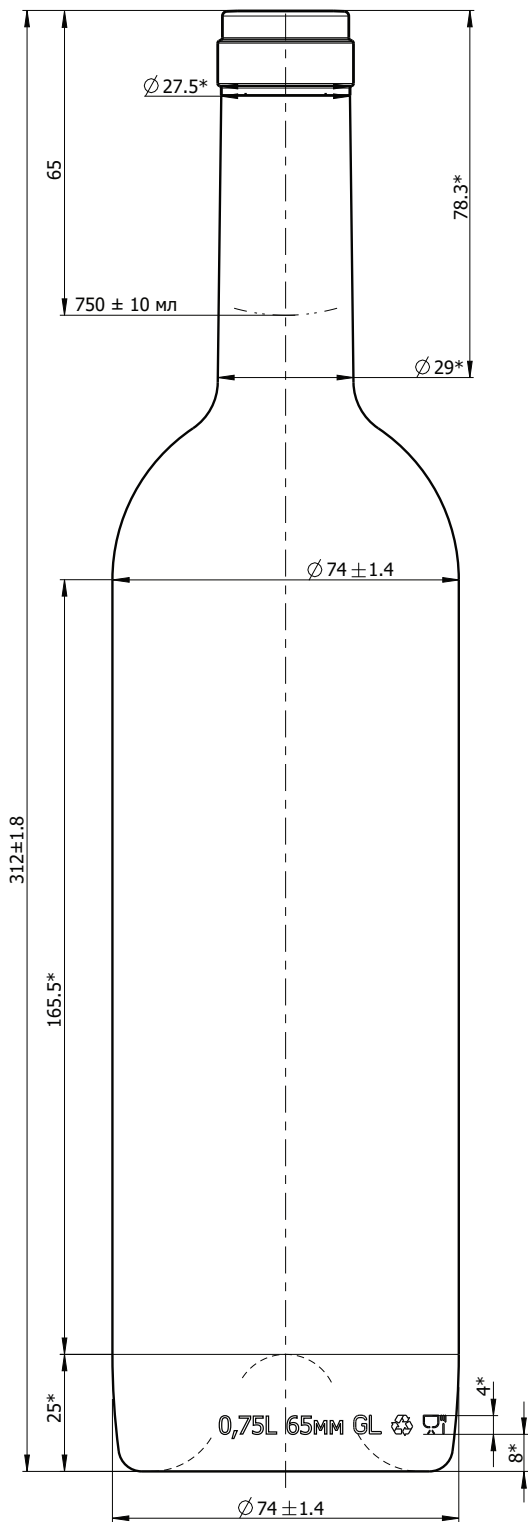

ბონდო 167-II

**GEORGIAN
GLASS
MARKET**

თავი = II

წინხედი

თავი

ძირი

ბოროდო 167-II

- მოცულობა 0,75 ლ
- წონა 460 ± 10 გრ
- სიმაღლა 312 ± 1.8 მმ
- დიამეტრი 74 ± 1.4 მმ
- ფერი ზეთისხილისფერი