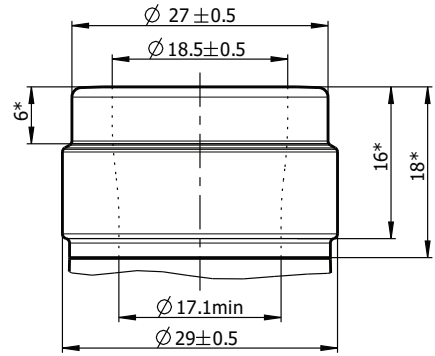

ბონდო 167-II

**GEORGIAN
GLASS
MARKET**

თავი = II

წინხედი

თავი

ძირი

ბოროდო 167-II

- მოცულობა 0,75 ლ
- წონა 460 ± 10 გრ
- სიმაღლა 312 ± 1.8 მმ
- დიამეტრი 74 ± 1.4 მმ
- ფერი ზეთისხილისფერი