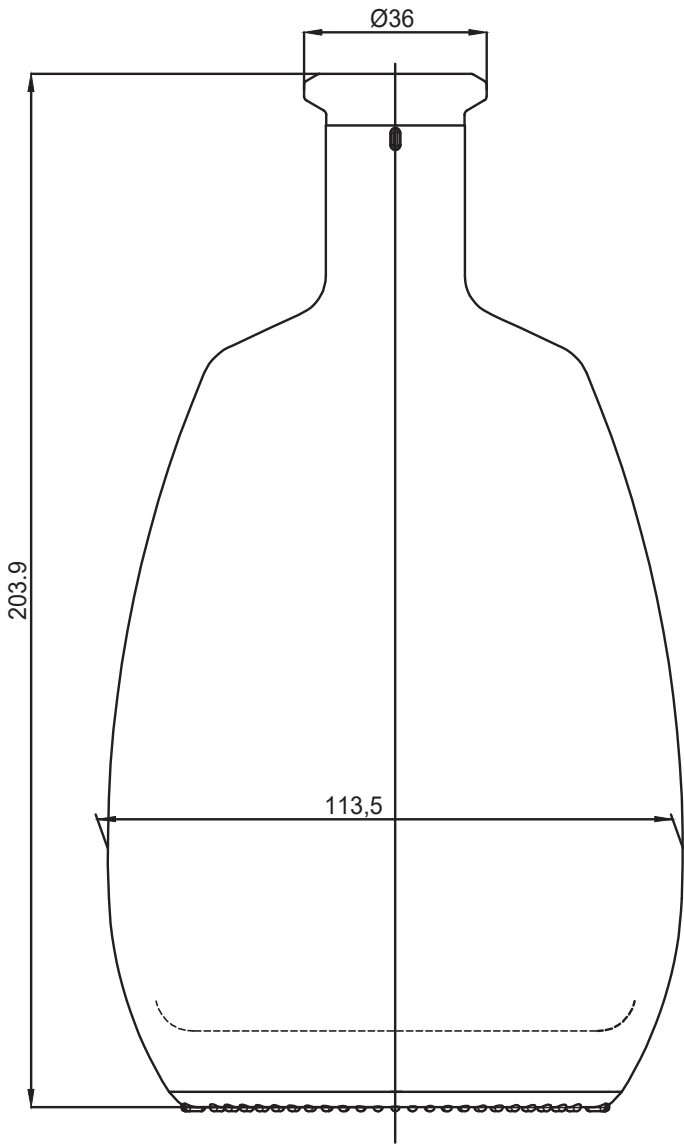

XO 500

**GEORGIAN  
GLASS  
MARKET**

წინხაზი

ძირი

### XO 500

- მოცულობა 0,5 ლ
- წონა 610 გრ
- სიმაღლე 203.9 მმ
- დიამეტრი 113.5 მმ
- ფერი გამჭვირვალე

GEORGIAN  
GLASS  
MARKET

+995 522 22 44 85

info@ggmarket.ge