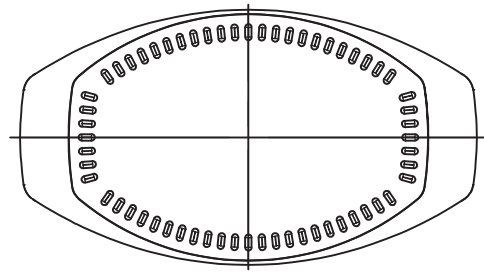

XO 500

**GEORGIAN  
GLASS  
MARKET**

წინხაზი

ძირი

### XO 500

- მოცულობა 0,5 ლ
- წონა 610 გრ
- სიმაღლე 203.9 მმ
- დიამეტრი 113.5 მმ
- ფერი გამჭვირვალე

GEORGIAN  
GLASS  
MARKET

+995 522 22 44 85

info@ggmarket.ge