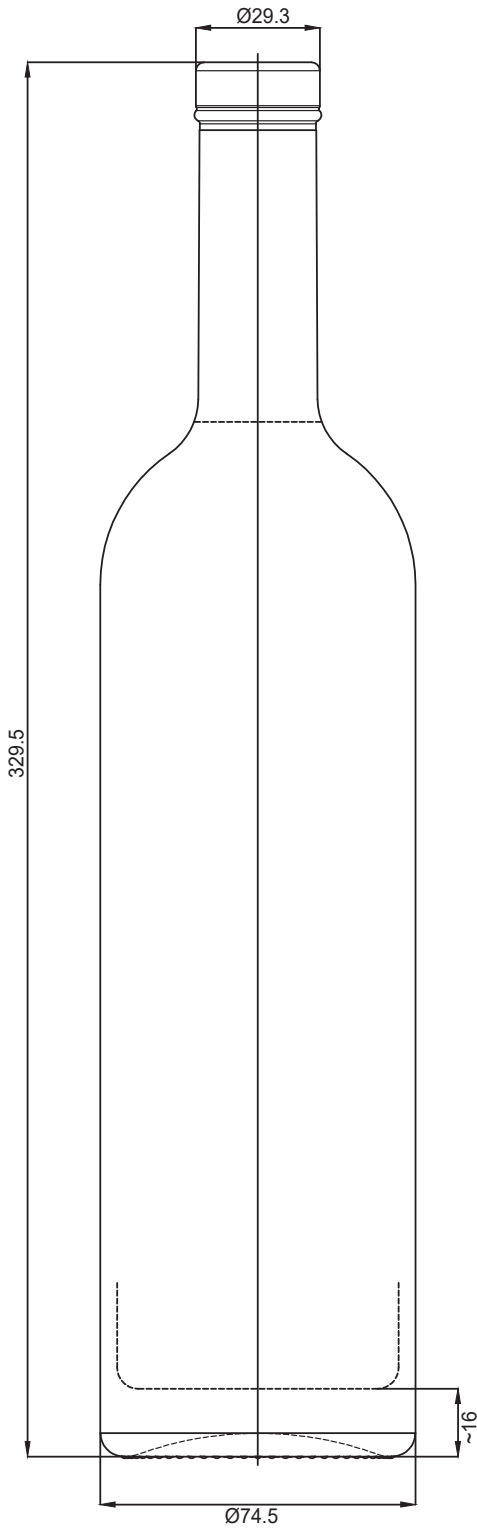

VODKA 700

**GEORGIAN
GLASS
MARKET**

წინხაზი

ძირი

VODKA 700

- მოცულობა 0,5 ლ
- წონა 810 გრ
- სიმაღლე 329.5 მმ
- დიამეტრი 74.5 მმ
- ფერი გამჭვირვალა