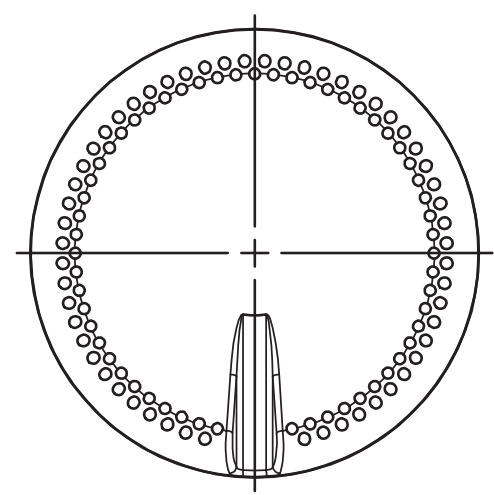

VODKA 500

**GEORGIAN
GLASS
MARKET**

წინხაზი

ძირი

VODKA 500

- მოცულობა 0,5 ლ
- წონა 570 გრ
- სიმაღლე 295.8 მმ
- დიამეტრი 66.4 მმ
- ფერი გამჭვირვალე