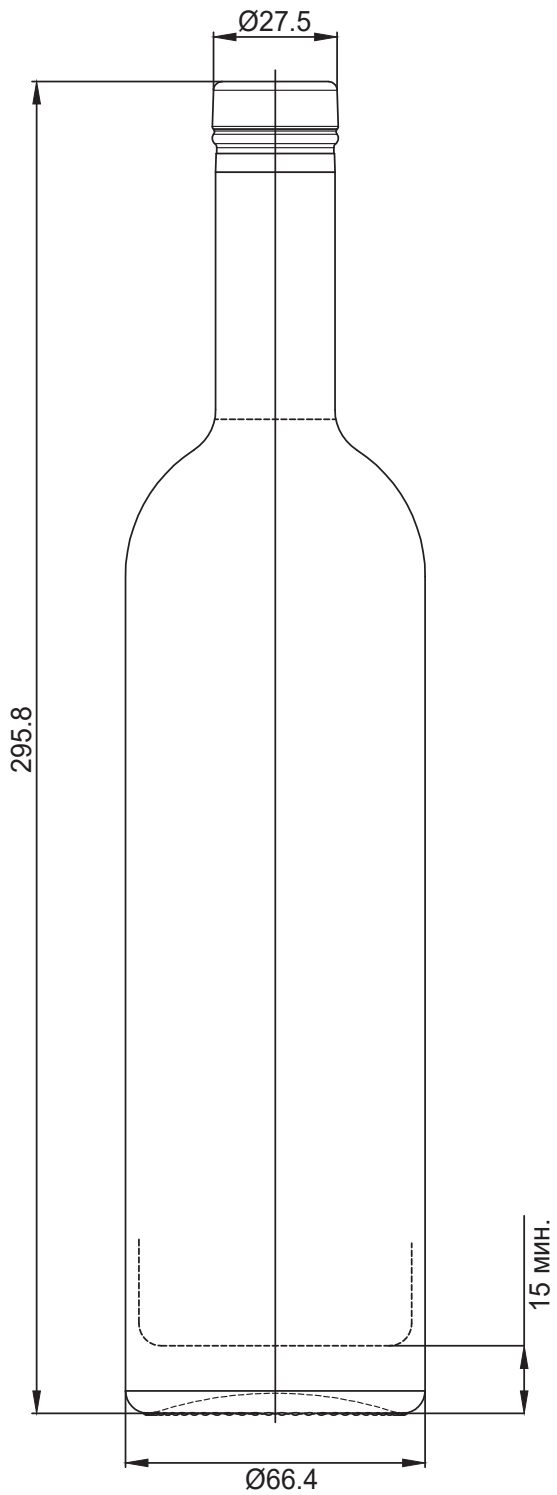

VODKA 500

**GEORGIAN
GLASS
MARKET**

წინხაზი

ძირი

VODKA 500

- მოცულობა 0,5 ლ
- წონა 570 გრ
- სიმაღლე 295.8 მმ
- დიამეტრი 66.4 მმ
- ფერი გამჭვირვალე