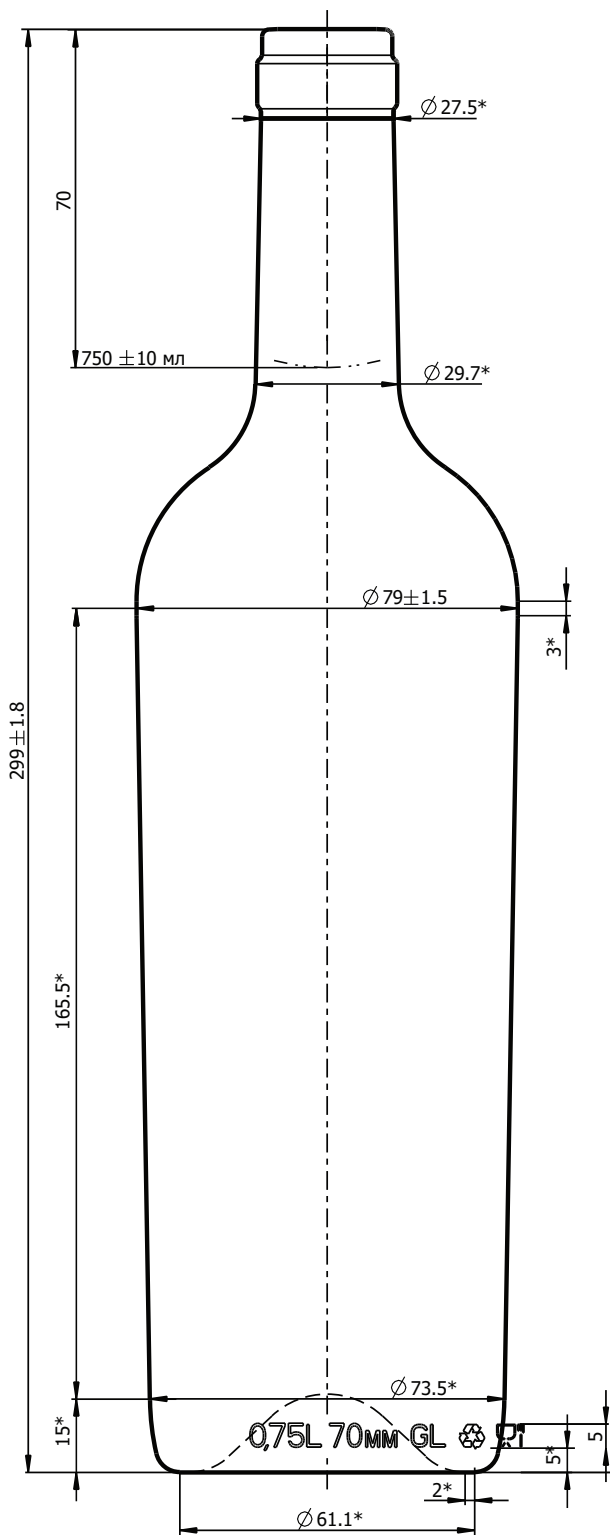

ՓՈՅՈՒՆ 45 - II - 750

GEORGIAN  
GLASS  
MARKET

თავი = II

წინხედი

თავი

ძირი

**თივი 45 - II - 750**

- მოცულობა 0,75 ლ
- წონა 515 ± 15 გრ
- სიმაღლე 299 ± 1.8 მმ
- დიამეტრი 79 ± 1.5 მმ
- ფერი ზეთისხილისფერი