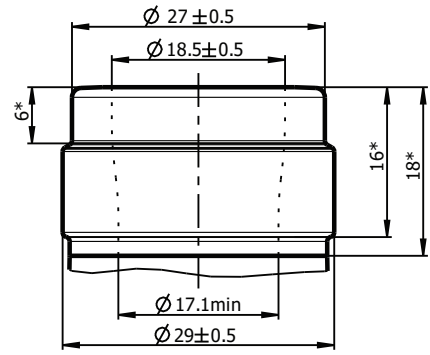

ՓՈՅՈՒՆ 45 - II - 750

GEORGIAN  
GLASS  
MARKET

თავი = II

წინხედი

თავი

ძირი

**თივი 45 - II - 750**

- მოცულობა 0,75 ლ
- წონა 515 ± 15 გრ
- სიმაღლე 299 ± 1.8 მმ
- დიამეტრი 79 ± 1.5 მმ
- ფერი ზეთისხილისფერი