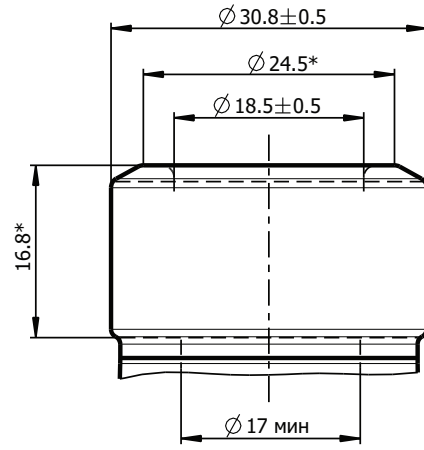

ՓՈՅՈՒՆ 28 - XXIX - 750

GEORGIAN
GLASS
MARKET

თავი = XXIX

წინხედი

თავი

ძირი

თიპი 28 - XXIX - 750

- მოცულობა 0,75 ლ
- წონა 810 ± 15 გრ
- სიმაღლე 306 ± 1.9 მმ
- დიამეტრი 85.7 ± 1.6 მმ
- ფერი გამჭვირვალე