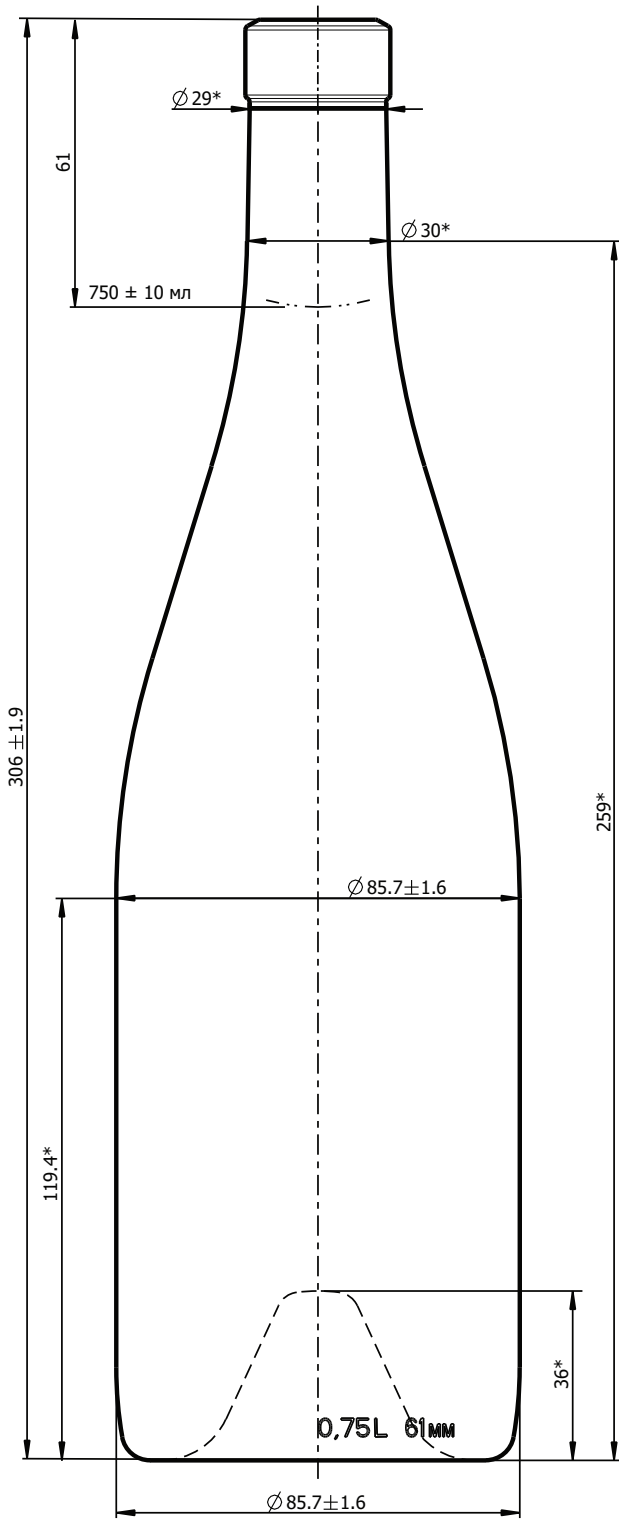

ՓՈՅՈՒՆ 28 - XXIX - 750

GEORGIAN
GLASS
MARKET

თავი = XXIX

წინხედი

თავი

ძირი

თიპი 28 - XXIX - 750

- მოცულობა 0,75 ლ
- წონა 810 ± 15 გრ
- სიმაღლე 306 ± 1.9 მმ
- დიამეტრი 85.7 ± 1.6 მმ
- ფერი გამჭვირვალე