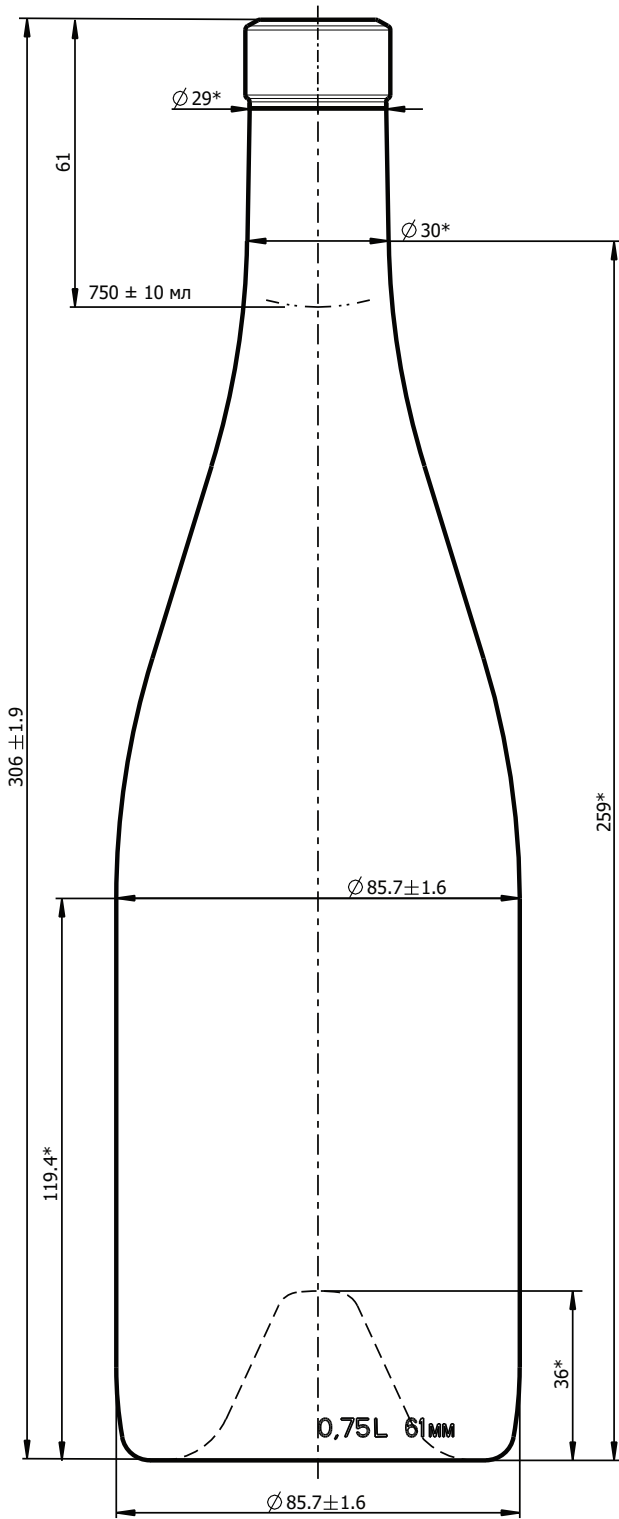

ՓՈՅՈՒՆ 28 - XXIX - 750

GEORGIAN
GLASS
MARKET

თავი = XXIX

წინხედი

თავი

ძირი

თიპი 28 - XXIX - 750

- მოცულობა 0,75 ლ
- წონა 810 ± 15 გრ
- სიმაღლე 306 ± 1.9 მმ
- დიამეტრი 85.7 ± 1.6 მმ
- ფერი გამჭვირვალე