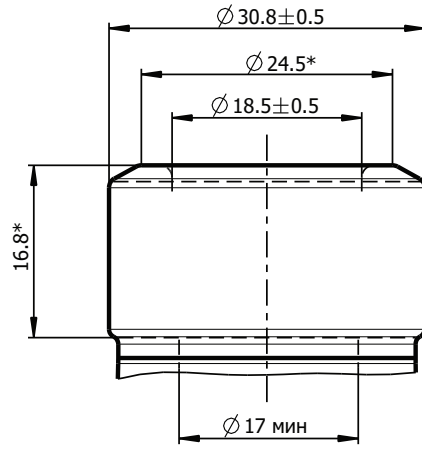

ՓՈՅՈՒՆ 28 - XXIX - 750

GEORGIAN
GLASS
MARKET

თავი = XXIX

წინხედი

თავი

ძირი

თიპი 28 - XXIX - 750

- მოცულობა 0,75 ლ
- წონა 810 ± 15 გრ
- სიმაღლე 306 ± 1.9 მმ
- დიამეტრი 85.7 ± 1.6 მმ
- ფერი გამჭვირვალე