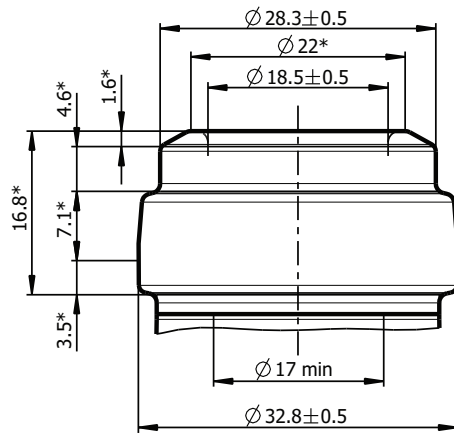

თიპი 28 - III - 750

GEORGIAN
GLASS
MARKET

თავი = III

წინხედი

თავი

ძირი

თიპი 28 - III - 750

- მოცულობა 0,75 ლ
- წონა 810 ± 15 გრ
- სიმაღლე 306 ± 1.9 მმ
- დიამეტრი 85.7 ± 1.6 მმ
- ფერი ზეთისხილისფერი