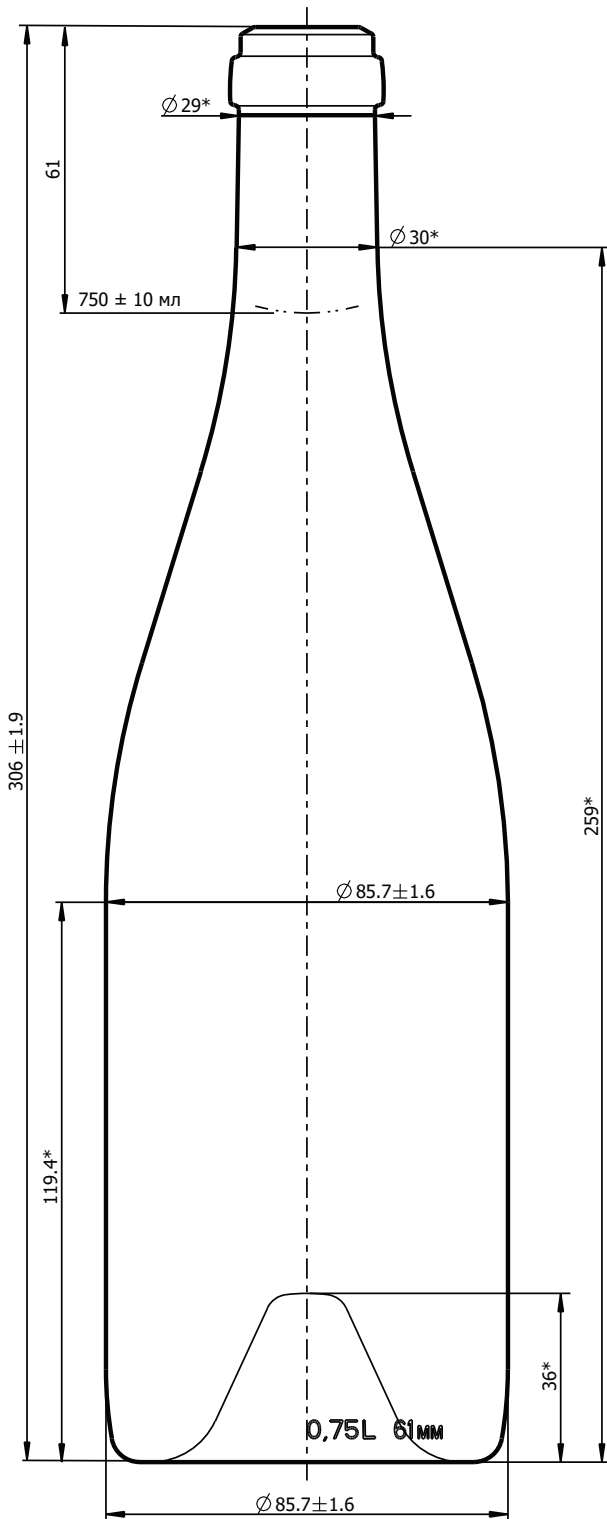

თიპი 28 - III - 750

GEORGIAN
GLASS
MARKET

თავი = III

წინხედი

თავი

ძირი

თიპი 28 - III - 750

- მოცულობა 0,75 ლ
- წონა 810 ± 15 გრ
- სიმაღლე 306 ± 1.9 მმ
- დიამეტრი 85.7 ± 1.6 მმ
- ფერი ზეთისხილისფერი