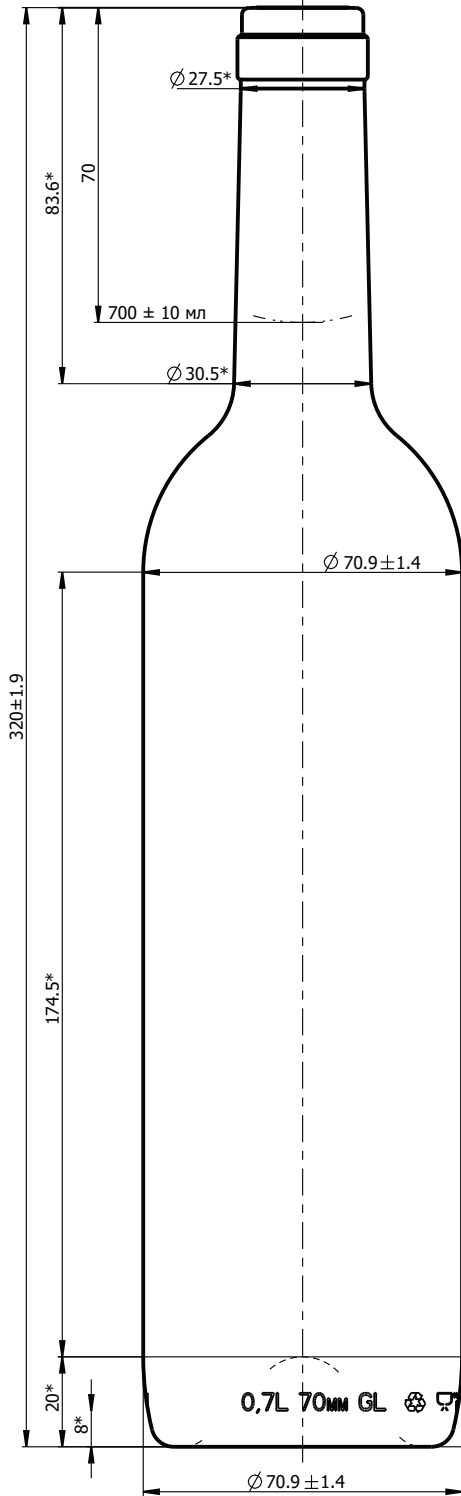

ՓՈՅՈՒՆ 20 - II - 700

GEORGIAN
GLASS
MARKET

თავი = II

წინხედი

თავი

ძირი

თივი 20 - II - 700

- მოცულობა 0,7 ლ
- წონა 445 ± 10 გრ
- სიმაღლე 320 ± 1.9 მმ
- დიამეტრი 70.9 ± 1.4 მმ
- ფერი ზეთისხილისფერი