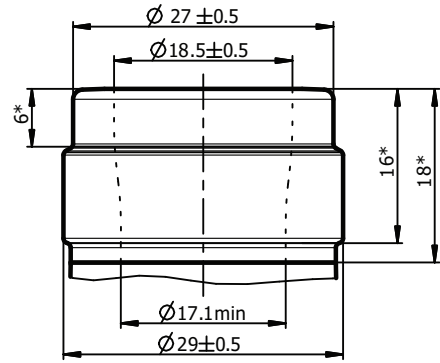

ՓՈՅՈՒՆ 20 - II - 700

GEORGIAN
GLASS
MARKET

თავი = II

წინხედი

თავი

ძირი

თივი 20 - II - 700

- მოცულობა 0,7 ლ
- წონა 445 ± 10 გრ
- სიმაღლე 320 ± 1.9 მმ
- დიამეტრი 70.9 ± 1.4 მმ
- ფერი ზეთისხილისფერი