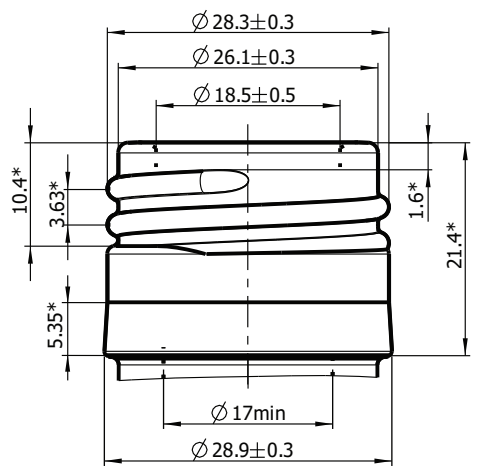

ՓՈՅՈՒՆ 152-XXXVI-750 (Vintage)

GEORGIAN
GLASS
MARKET

თავი = XXXVI

წინხედი

თავი

ძირი

თიპი 152-XXXVI-750 (Vintage)

- მოცულობა 0,75 ლ
- წონა 415 ± 10 გრ
- სიმაღლე 295 ± 1.8 მმ
- დიამეტრი 81 ± 1.5 მმ
- ფერი ზეთისხილისფერი