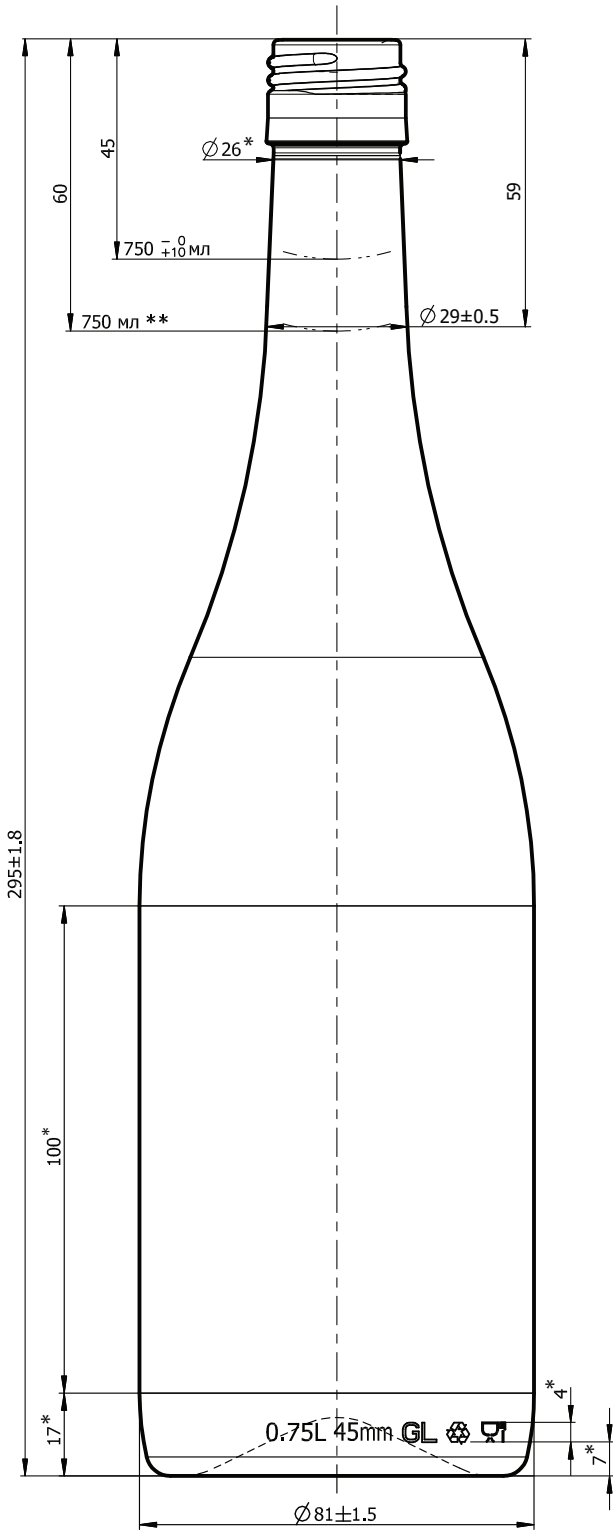

ՓՈՅՈՒՆ 152-XXXVI-750 (Vintage)

GEORGIAN
GLASS
MARKET

თავი = XXXVI

წინხედი

თავი

ძირი

თიპი 152-XXXVI-750 (Vintage)

- მოცულობა 0,75 ლ
- წონა 415 ± 10 გრ
- სიმაღლე 295 ± 1.8 მმ
- დიამეტრი 81 ± 1.5 მმ
- ფერი ზეთისხილისფერი