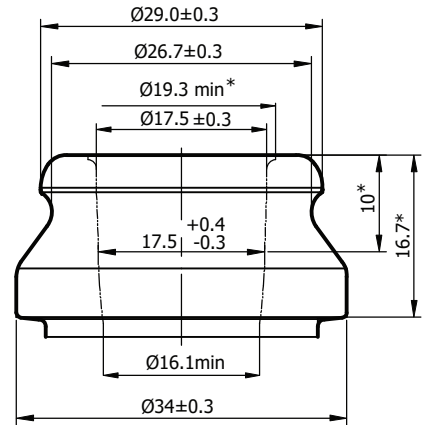

### ტიპი 15 - შავი - 750

- მოცულობა 0,75 ლ
- წონა 850  $\pm$  15 გრ
- სიმაღლე 283  $\pm$  1.8 მმ
- დიამეტრი 97.7  $\pm$  1.7 მმ
- ფერი ზეთისხილისფერი

GEORGIAN  
GLASS  
MARKET

+995 522 22 44 85

info@ggmarket.ge