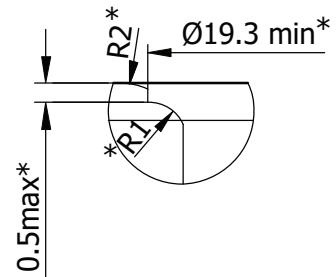

### ტიპი 15 - შავი - 750

- მოცულობა 0,75 ლ
- წონა 850  $\pm$  15 გრ
- სიმაღლე 283  $\pm$  1.8 მმ
- დიამეტრი 97.7  $\pm$  1.7 მმ
- ფერი ზეთისხილისფერი

GEORGIAN  
GLASS  
MARKET

+995 522 22 44 85

info@ggmarket.ge