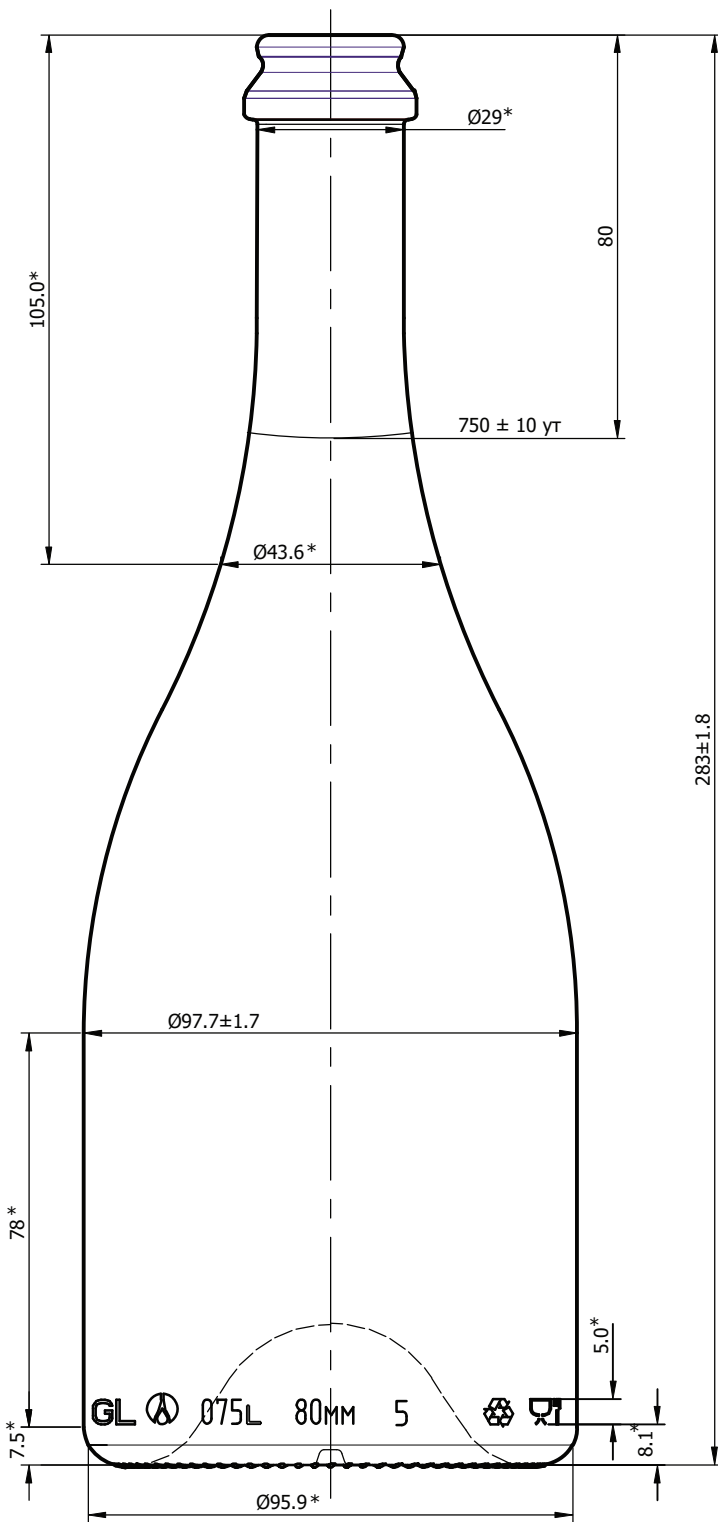

თიპი 15 - შუბი - 750

GEORGIAN  
GLASS  
MARKET

თავი = შავი

წინხადი

თავი

### ტიპი 15 - შავი - 750

- მოცულობა 0,75 ლ
- წონა 850  $\pm$  15 გრ
- სიმაღლე 283  $\pm$  1.8 მმ
- დიამეტრი 97.7  $\pm$  1.7 მმ
- ფერი ზეთისხილისფერი

GEORGIAN  
GLASS  
MARKET

+995 522 22 44 85

info@ggmarket.ge