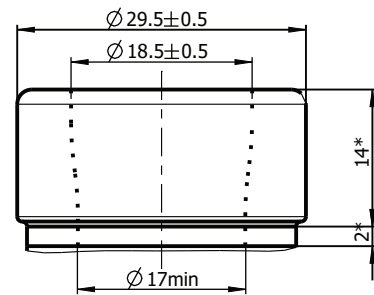

ՓՈՅՈՒՆ 135 - P-29-B - 1500

GEORGIAN
GLASS
MARKET

თავი = P-29-B

წინხატი

თავი

თავი 135 - P-29-B - 1500

- მოცულობა 1,5 ლ
- წონა 865 ± 15 გრ
- სიმაღლე 335 ± 1.9 მმ
- დიამეტრი 99 ± 1.7 მმ
- ფერი ზეთისხილისფერი

GEORGIAN
GLASS
MARKET