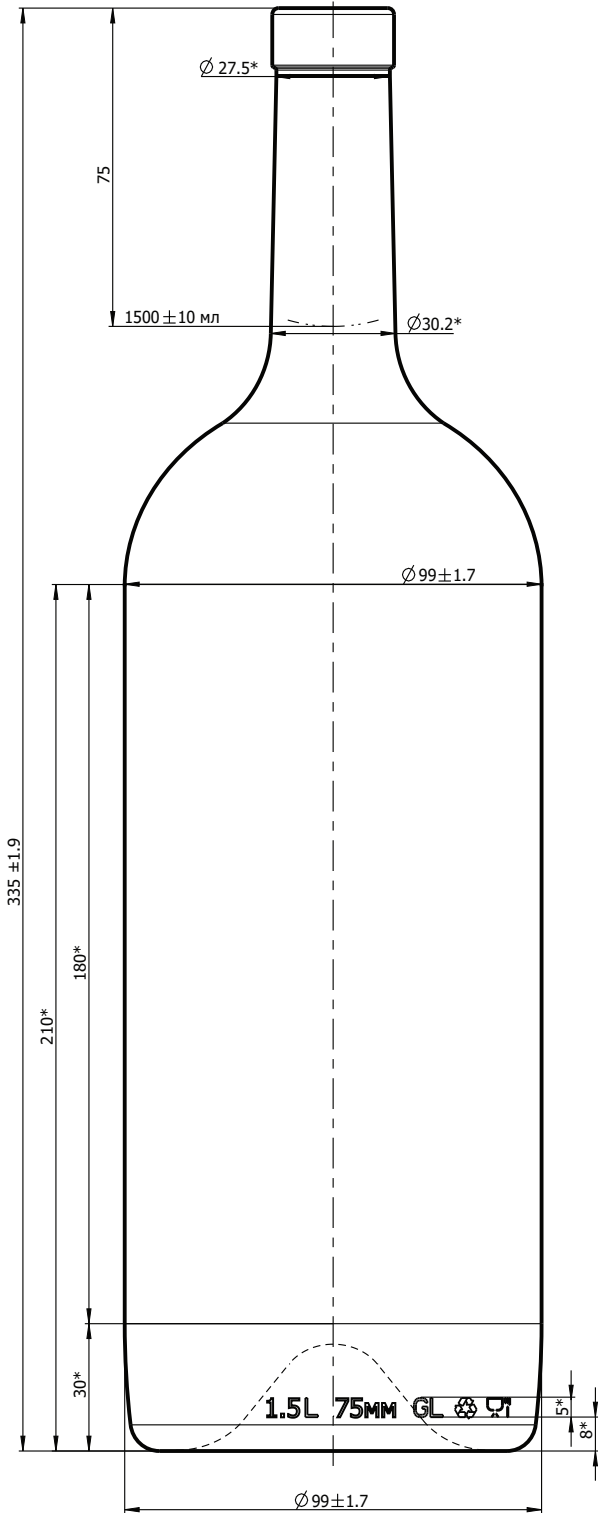

ՓՈՅՈՒՆ 135 - P-29-B - 1500

GEORGIAN
GLASS
MARKET

თავი = P-29-B

წინხატი

თავი

თავი 135 - P-29-B - 1500

- მოცულობა 1,5 ლ
- წონა 865 ± 15 გრ
- სიმაღლე 335 ± 1.9 მმ
- დიამეტრი 99 ± 1.7 მმ
- ფერი ზეთისხილისფერი

GEORGIAN
GLASS
MARKET