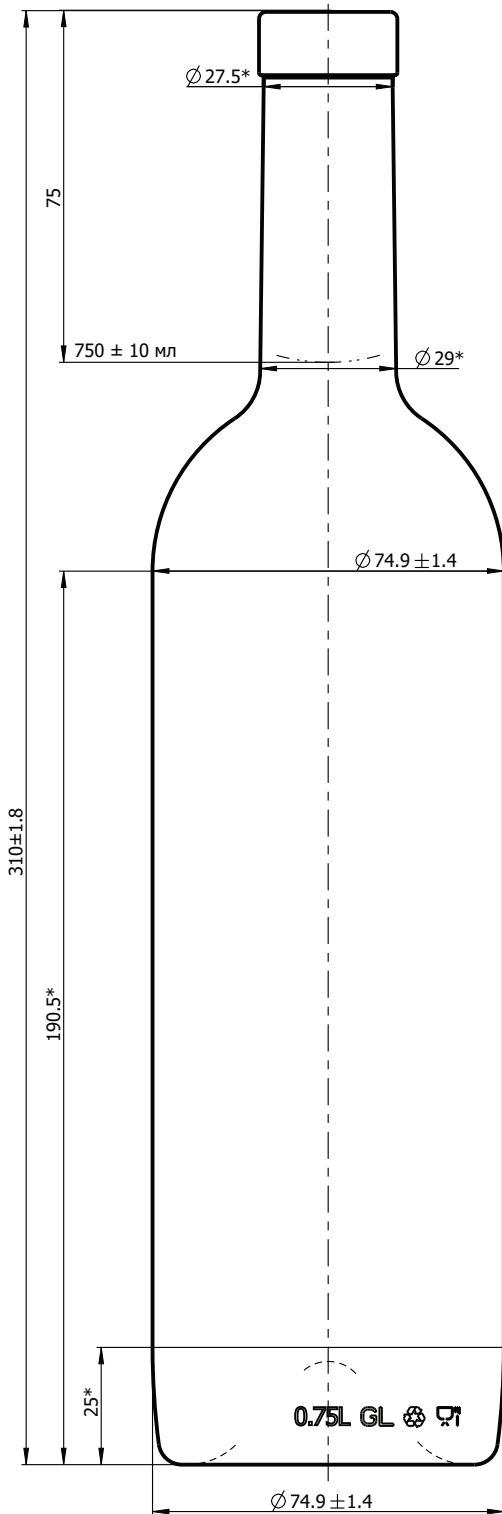

ՓՈՅՈՒՆ 104B - P-29-B - 750

GEORGIAN
GLASS
MARKET

თავი = P-29-B

წინხედი

თავი

ძირი

თივი 104B - P-29-B - 750

- მოცულობა 0,75 ლ
- წონა 525 ± 10 გრ
- სიმაღლე 310 ± 1.8 მმ
- დიამეტრი 74.9 ± 1.4 მმ
- ფერი ზეთისხილისფერი