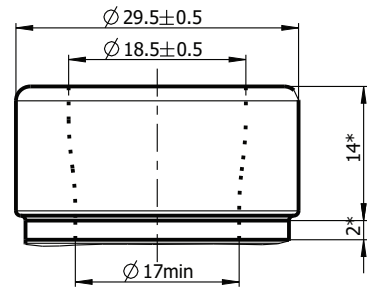

ՓՈՅՈՒՆ 104B - P-29-B - 750

GEORGIAN
GLASS
MARKET

თავი = P-29-B

წინხედი

თავი

ძირი

თივი 104B - P-29-B - 750

- მოცულობა 0,75 ლ
- წონა 525 ± 10 გრ
- სიმაღლე 310 ± 1.8 მმ
- დიამეტრი 74.9 ± 1.4 მმ
- ფერი ზეთისხილისფერი