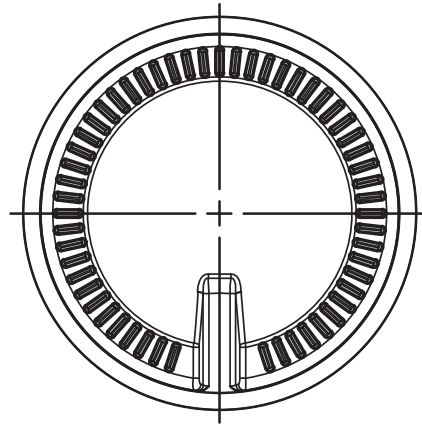

# COGNAC MINI 250

**GEORGIAN  
GLASS  
MARKET**

წინხედი

ძირი

**COGNAC MINI 250**

- მოცულობა 0,25 ლ
- წონა 360 გრ
- სიმაღლე 171.6 მმ
- დიამეტრი 65 მმ
- ფერი გამჭვირვალე

**GEORGIAN  
GLASS  
MARKET**

+995 522 22 44 85