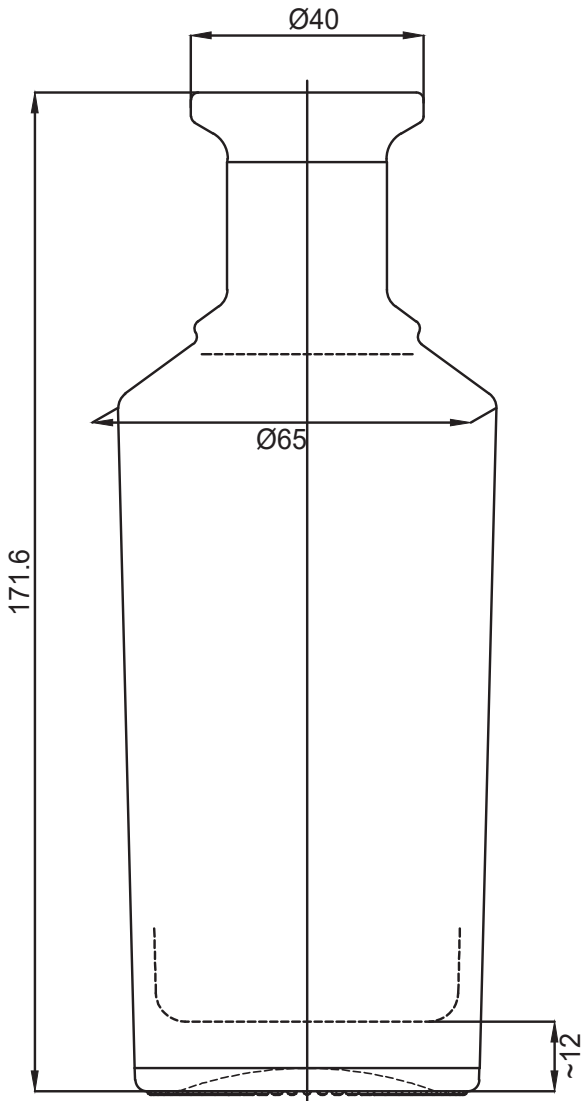

# COGNAC MINI 250

**GEORGIAN  
GLASS  
MARKET**

წინხედი

ძირი

**COGNAC MINI 250**

- მოცულობა 0,25 ლ
- წონა 360 გრ
- სიმაღლე 171.6 მმ
- დიამეტრი 65 მმ
- ფერი გამჭვირვალე

**GEORGIAN  
GLASS  
MARKET**

+995 522 22 44 85