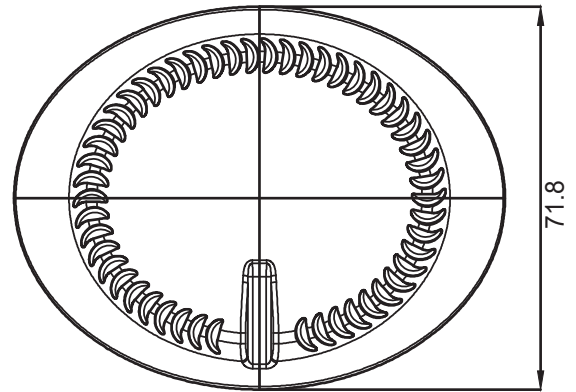

BRANDY 9-500

**GEORGIAN
GLASS
MARKET**

წინახელი

ძირი

BRANDY 9-500

- მოცულობა 0,5 ლ
- წონა 580 გრ
- სიმაღლე 230 მმ
- დიამეტრი 92.1 მმ
- ფერი გამჭვირვალა

GEORGIAN
GLASS
MARKET

+995 522 22 44 85