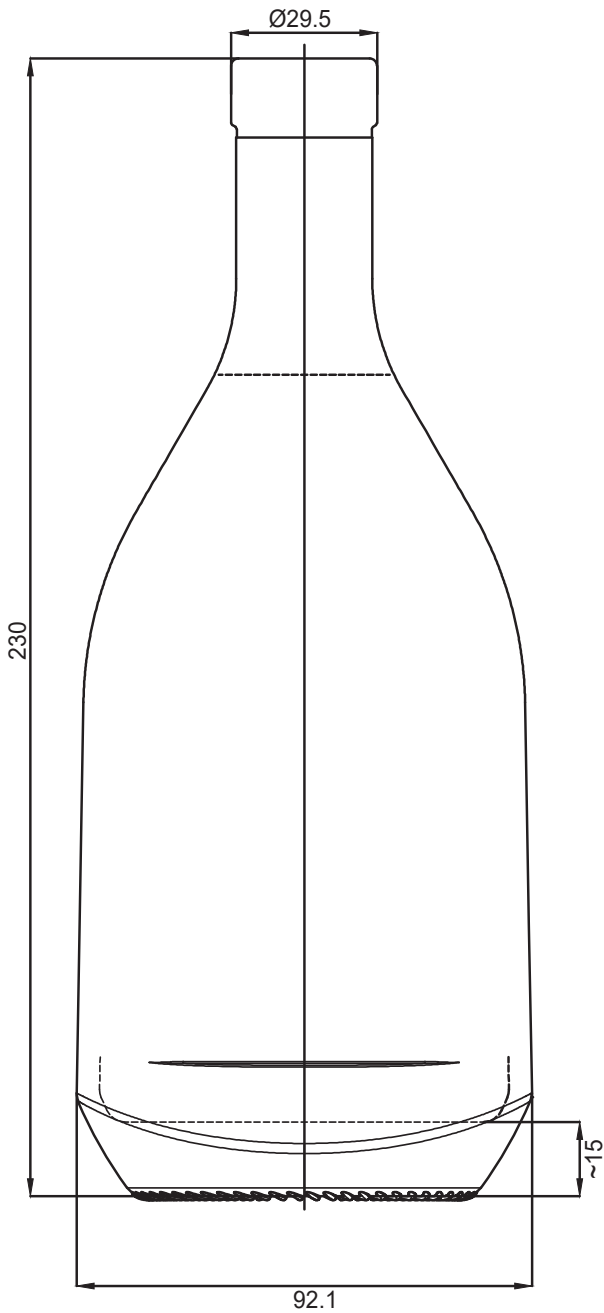

BRANDY 9-500

**GEORGIAN
GLASS
MARKET**

წინახელი

ძირი

BRANDY 9-500

- მოცულობა 0,5 ლ
- წონა 580 გრ
- სიმაღლე 230 მმ
- დიამეტრი 92.1 მმ
- ფერი გამჭვირვალა

GEORGIAN
GLASS
MARKET

+995 522 22 44 85