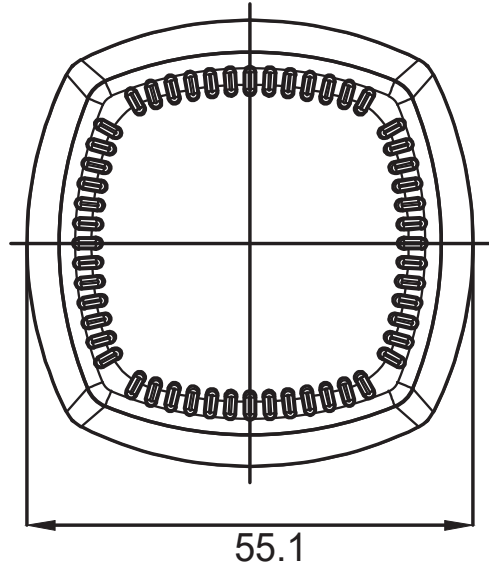

BRANDY 8-250

**GEORGIAN
GLASS
MARKET**

წინხედი

ძირი

BRANDY 8-250

- მოცულობა 0,25 ლ
- წონა 355 გრ
- სიმაღლე 235.2 მმ
- დიამეტრი 55.1 მმ
- ფერი გამჭვირვალე

GEORGIAN
GLASS
MARKET

+995 522 22 44 85