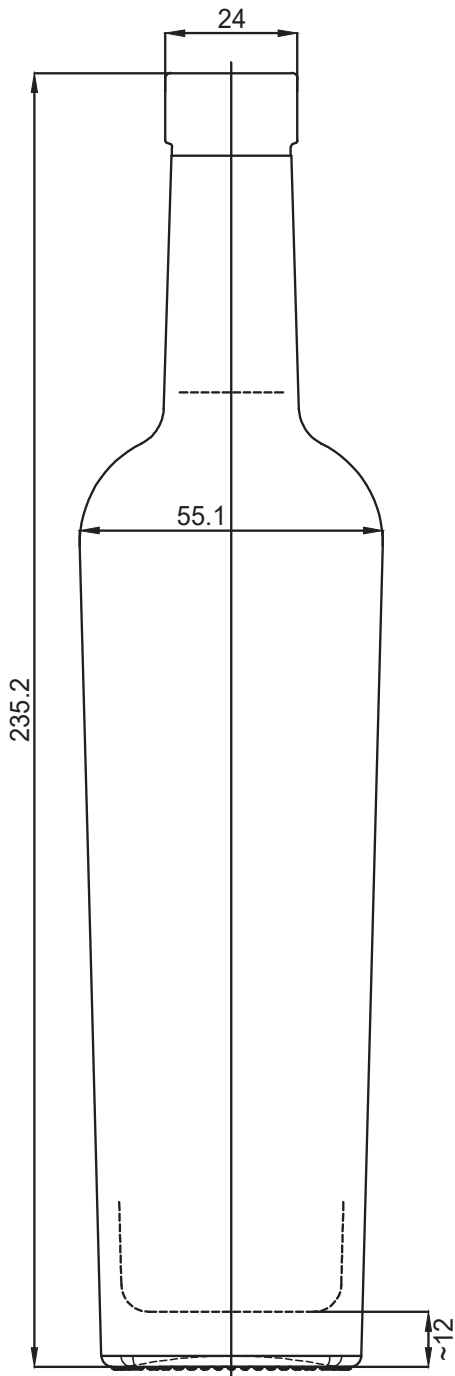

BRANDY 8-250

**GEORGIAN
GLASS
MARKET**

წინხედი

ძირი

BRANDY 8-250

- მოცულობა 0,25 ლ
- წონა 355 გრ
- სიმაღლე 235.2 მმ
- დიამეტრი 55.1 მმ
- ფერი გამჭვირვალე

GEORGIAN
GLASS
MARKET

+995 522 22 44 85