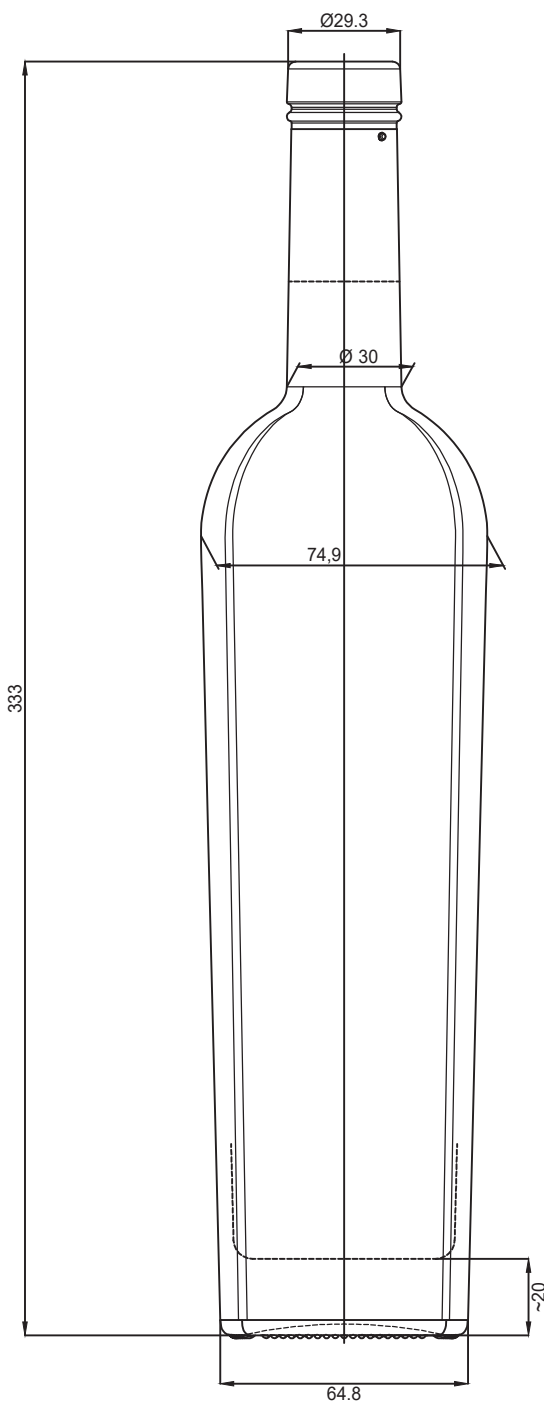

BRANDY-700

**GEORGIAN
GLASS
MARKET**

წინხედი

ძირი

BRANDY-700

- მოცულობა 0,7 ლ
- წონა 840 გრ
- სიმაღლე 333 მმ
- დიამეტრი 64.8 მმ
- ფერი გამჭვირვალე

GEORGIAN
GLASS
MARKET

+995 522 22 44 85