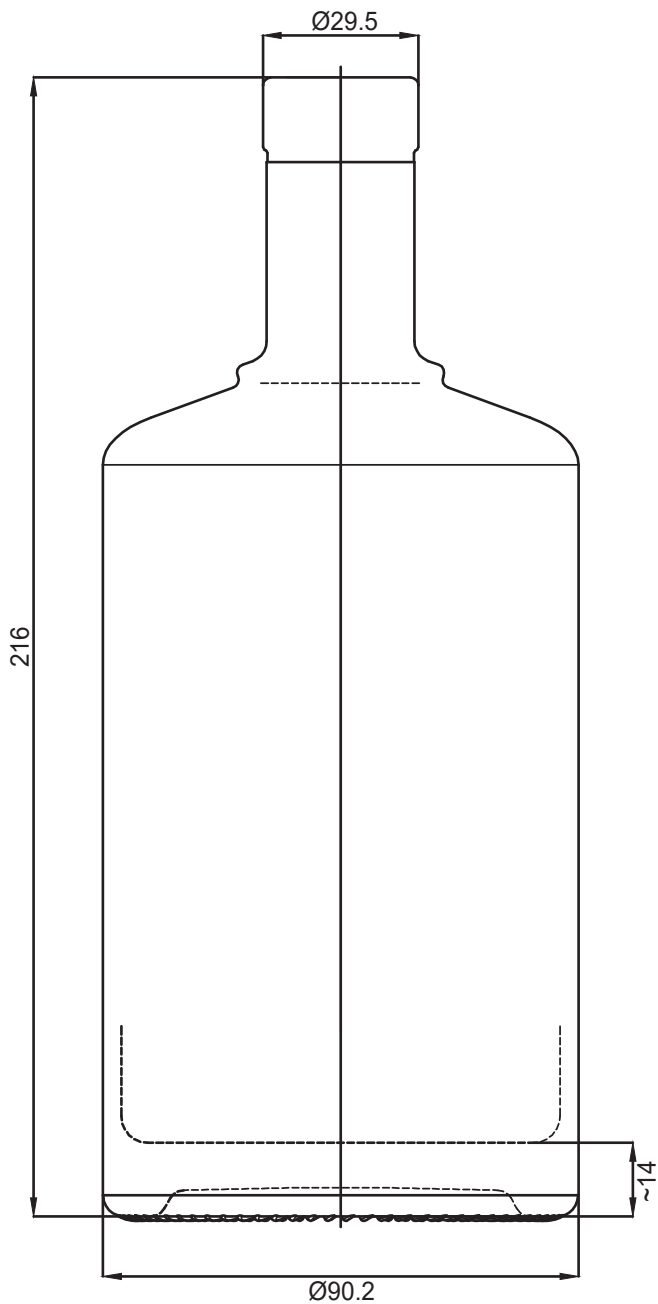

BRANDY-700-3

GEORGIAN
GLASS
MARKET

წინხედი

ძირი

BRANDY-700-3

- მოცულობა 0,7 ლ
- წონა 675 გრ
- სიმაღლე 216 მმ
- დიამეტრი 90.2 მმ
- ფერი გამჭვირვალე

GEORGIAN
GLASS
MARKET

+995 522 22 44 85