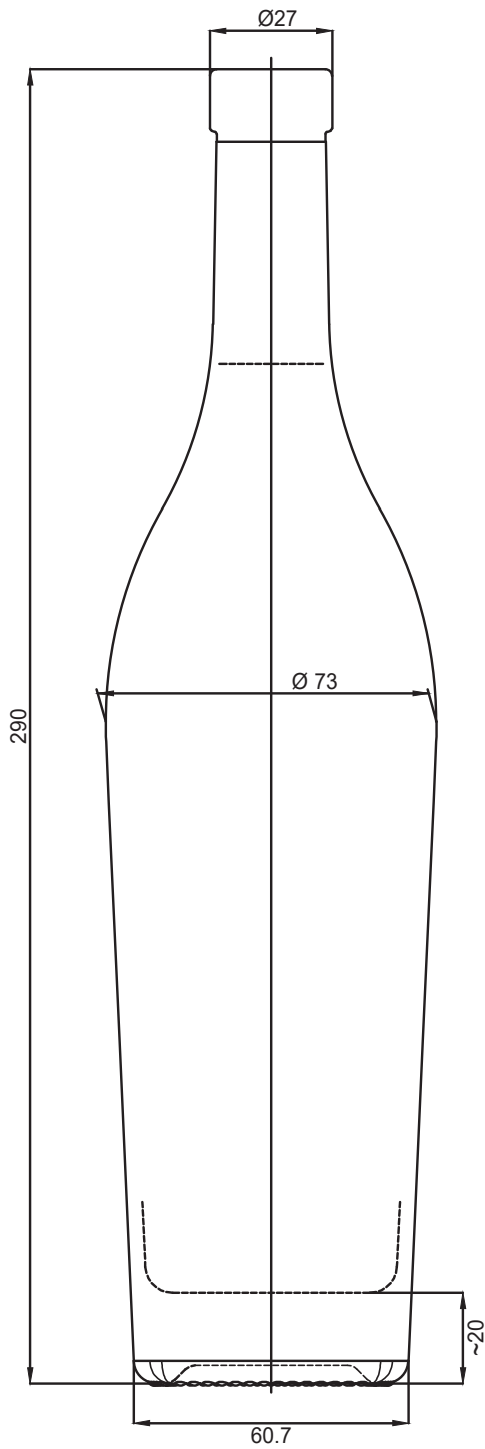

BRANDY 4-500

**GEORGIAN
GLASS
MARKET**

წინხედი

ძირი

BRANDY 4-500

- მოცულობა 0,5 ლ
- წონა 160 გრ
- სიმაღლე 290 მმ
- დიამეტრი 73 მმ
- ფერი გამჭვირვალა

GEORGIAN
GLASS
MARKET

+995 522 22 44 85